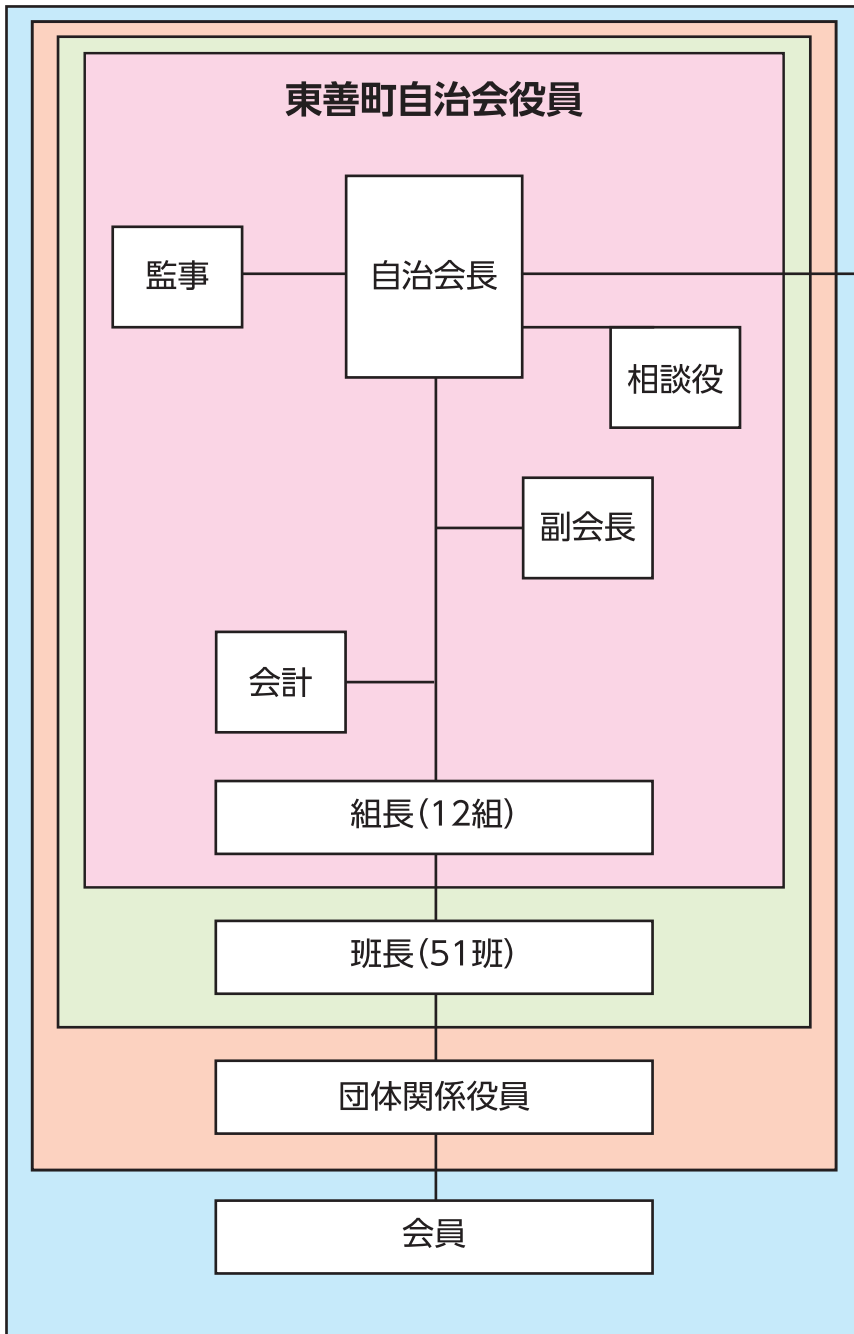

東善町自治会組織図

- 自治会本部役員 (自治会本部役員会議対象者)
- 自治会役員 (自治会役員会議対象者)
- 団体役員 (自治会関係団体役員対象者)
- 自治会総会 (自治会総会対象者)

直轄団体
東善町自治会納涼祭実行委員会
直轄助成団体
東善町自治会自主防災会
東善町自治会環境委員会
東善町自治会ホームページ委員会
各団体役員(助成団体)
東善町自治会体育部
東善町自治会子供会育成会
東善町自治会生涯学習推進委員会
東善町自治会伝統行事保存会
東善町自治会公園愛護会
東善町自治会ふれあい花の会
東善町自治会東会
各団体(指定団体)
民生児童委員
神社総代
小学校PTA支部
中学校PTA支部
前橋交通安全協会委員
交通指導員
各団体(一般団体)
防犯委員
地域体育委員
駒形交番連絡委員
青少年育成連絡委員
保健推進委員
更生保護委員
女性防火クラブ
消防団員